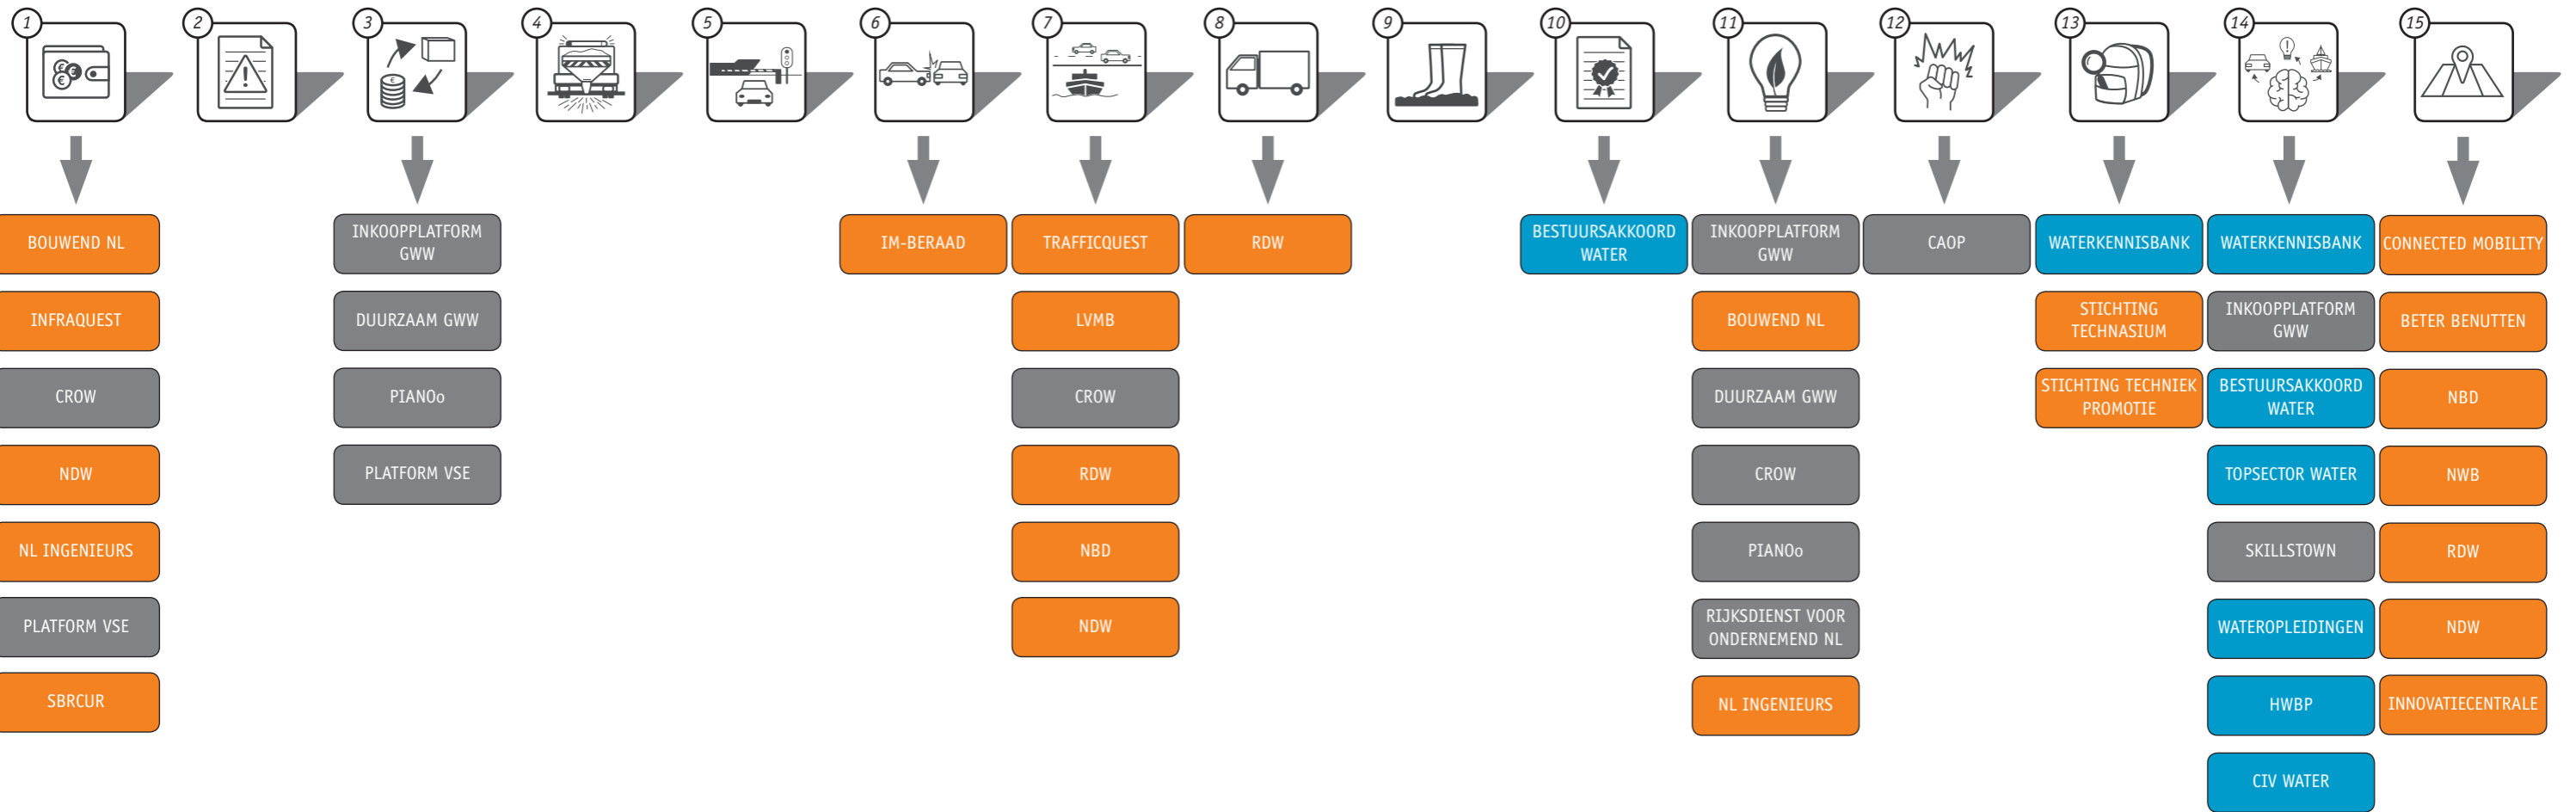

Deelnemende organisaties

Platform WOW (Wegbeheerders Ontmoeten Wegbeheerders en Water Ontmoet Water) stelt de samenwerking tussen beheerders van de (vaar)wegen en het watersysteem van rijk, provincies, gemeenten, waterschappen en haven- en drinkwaterbedrijven centraal. WOW organiseert de ontmoeting tussen de beheerders van alle niveaus. Om elkaar te leren kennen, te inspireren door kennisuitwisseling en discussie en door gezamenlijke activiteiten uit te voeren. Kijk voor meer informatie op www.platformwow.nl.

Thema's

Thema's

Op welke inhoudelijke thema's werken we samen?

- | | |
|--|---------------------------------------|
| 1. Assetmanagement / beheer en onderhoud | 9. Belevingsonderzoeken |
| 2. Risicomanagement | 10. Vergunningverlening en handhaving |
| 3. Inkoop en aanbesteding | 11. Duurzaamheid en innovatie |
| 4. Gladheidbestrijding | 12. Agressie en geweld |
| 5. Veiligheid | 13. Jeugd en jongeren |
| 6. Incidentmanagement | 14. Menselijk kapitaal |
| 7. Verkeersmanagement | 15. Smart mobility |
| 8. Goederenvervoer | |

Voorbeelden concrete producten en activiteiten

- | | |
|---|--------------------------------|
| - regionale en themabijeenkomsten | - Plakkie Asphalt |
| - WOW-dag | - ikonderzoekwegen/-water |
| - strategische visie goederenvervoer | - Young Professional Netwerk |
| - praktijkbundel overbelading | - Young Professional Challenge |
| - praktijkbundel EMVI | - personele uitwisseling |
| - belevingsonderzoek weg, recreatievaart en fiets | - kennistoolbox |
| - top 10 agressie en geweld | - meeloopdagen |
| - meldpuntwater.nl | - trainingen en cursussen |
| | - webinars |

Legenda

- - Weg
- - Water
- - Overkoepelend